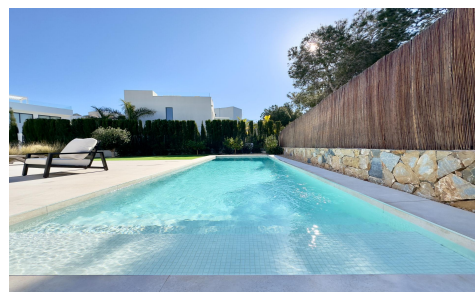

SPS38978Q

Villa in Orihuela

€1,030,000

3

2

282m²

666m²