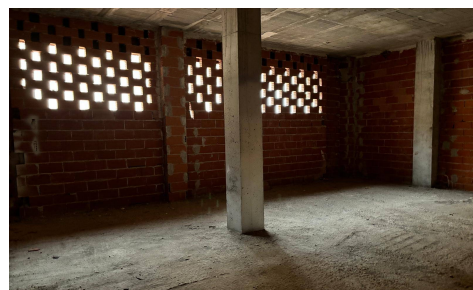

SPS78988Q

Crea tu ambiente de acogedoras oficinas vinculadas a su Patio Interior

Commercial in Murcia

€230,000

0

0

475m²

N/A