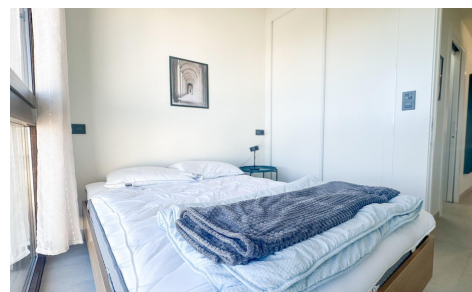

SPS71418S

Bungalow in Torrevieja **€329,000**

3

2

96m²

N/A

N/A