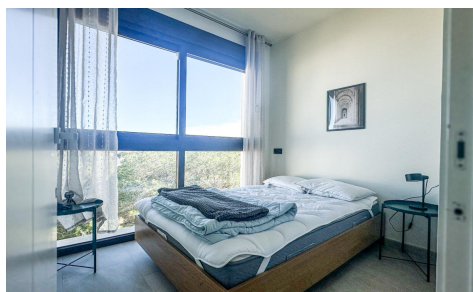

SPS71418S

Bungalow in Torrevieja **€329,000**

3

2

96m²

N/A

N/A