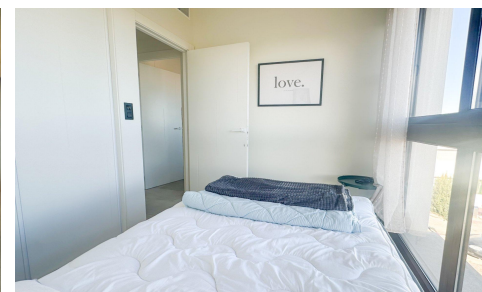

SPS71418S

Bungalow in Torrevieja **€329,000**

3

2

96m²

N/A

N/A