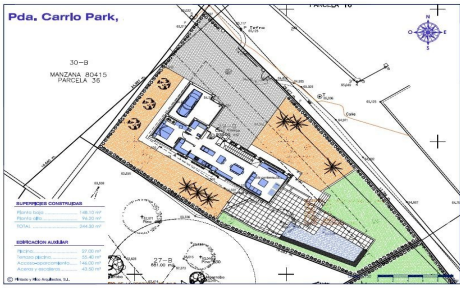

SPS89353B

Villa in Calpe **€1,200,000**

4

4

327m²

800m²

✓