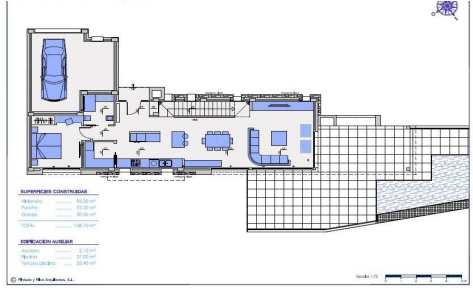

SPS89353B

Villa in Calpe **€1,200,000**

4

4

327m²

800m²

✓